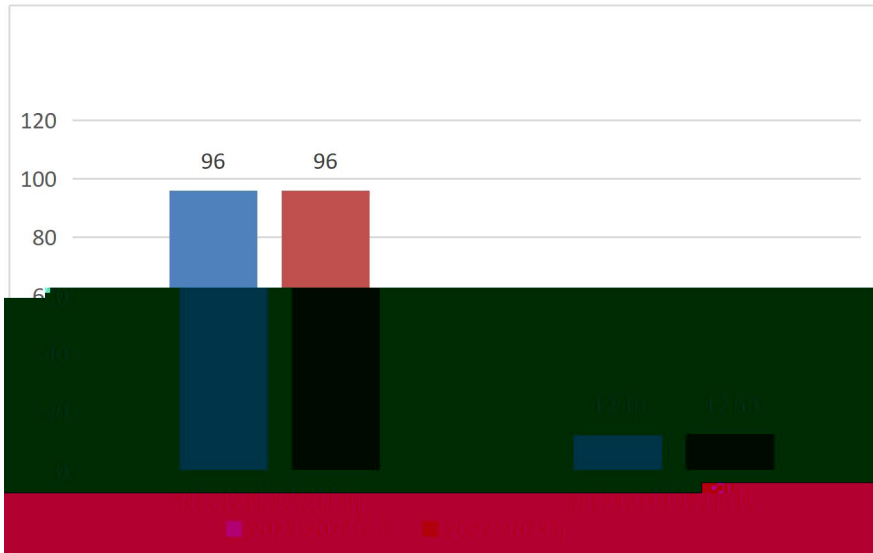

黄山学院

2023-2024学年本科教学 质量报告

黄山

2024年12

: 2024年9月。

: 1. 广编类 2024年起纳入普 类 批次 ； 2. 2024年起，安徽 取 本二本批次录 取，合并 普 本科批录取。

[REDACTED]
① O@a [REDACTED] 9588130300351230919@%Y@u%R° '@•C!6DR€

”