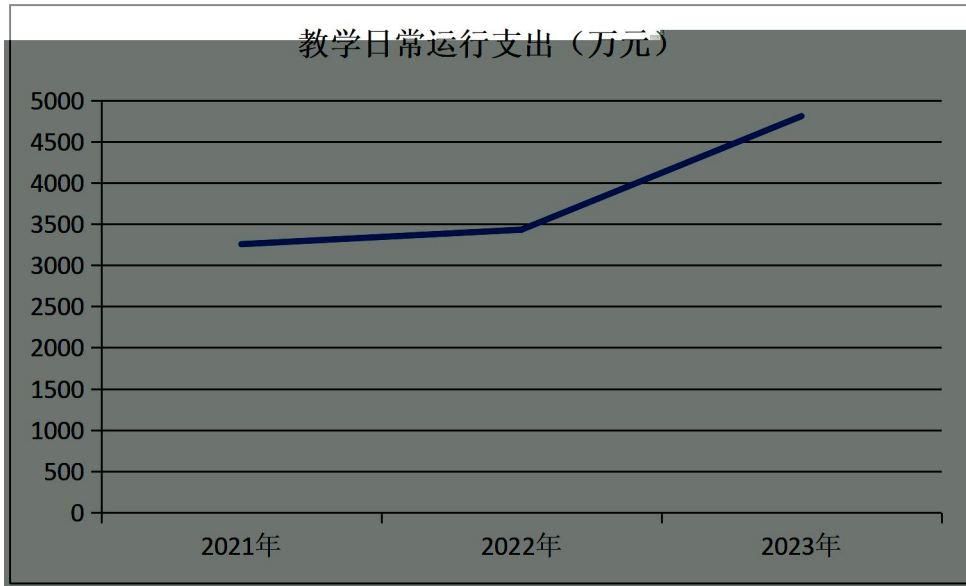

黄山学院

2023-2024学年本科教学 质量报告

黄山

2024年12

: 2024年9月。

: 1. 广编类 2024年起纳入普 类 批次 ； 2. 2024年起，安徽 取 本二本批次录 取，合并 普 本科批录取。

[REDACTED]
① O@a [REDACTED] 9588130300351230919@%Y@u%R° '@•C!6DR€

”