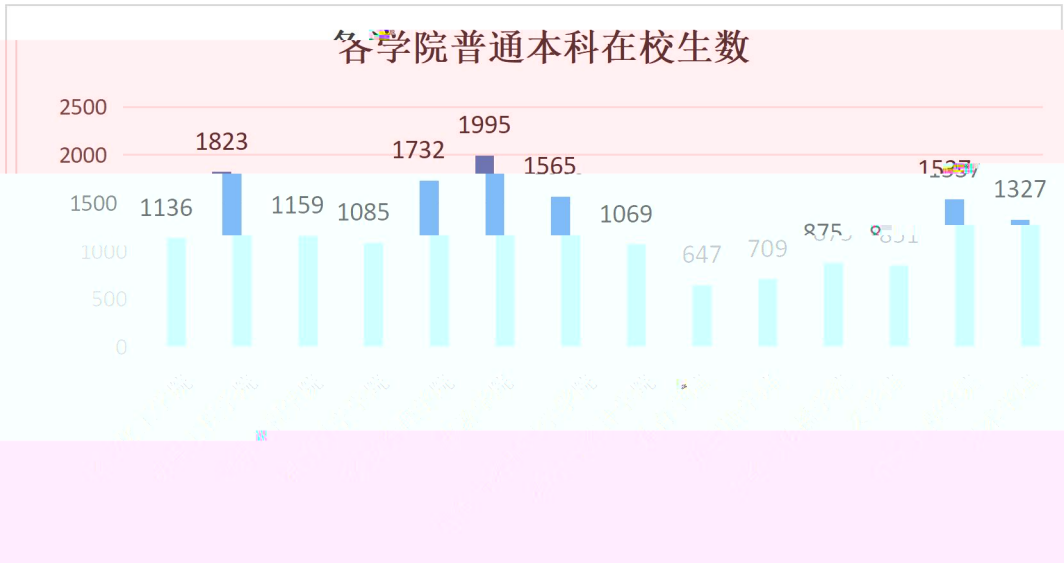

黄山学院

2023-2024学年本科教学 质量报告

黄山

2024年12

: 2024年9月。

: 1. 广编类 2024年起纳入普 类 批次 ； 2. 2024年起，安徽 取 本二本批次录 取，合并 普 本科批录取。

[REDACTED]
① O@a [REDACTED] 9588130300351230919@%Y@u%R° '@•C!6DR€

”