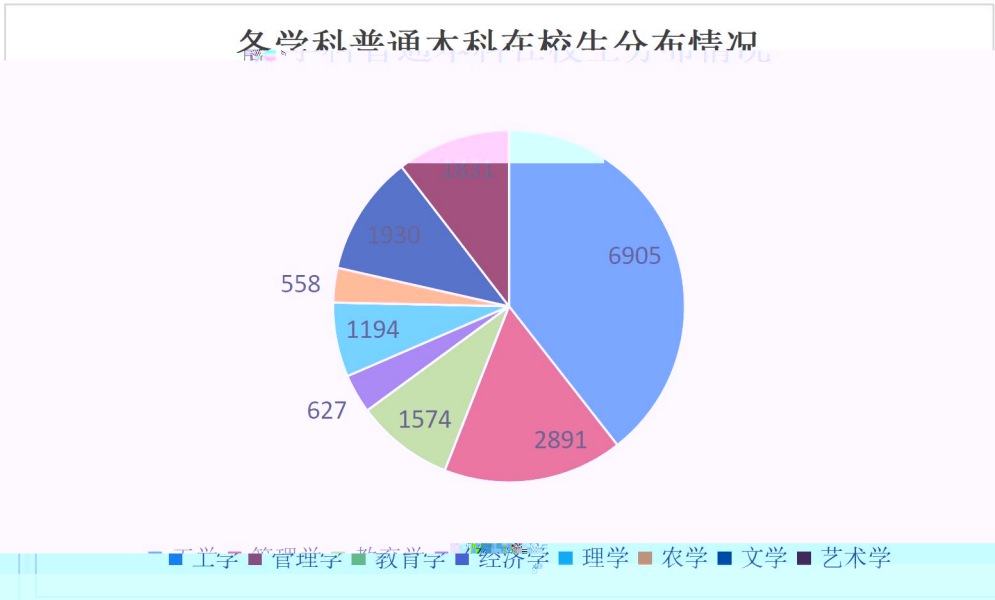

黄山学院

2023-2024学年本科教学 质量报告

黄山

2024年12

: 2024年9月。

: 1. 广编类 2024年起纳入普 类 批次 ； 2. 2024年起，安徽 取 本二本批次录 取，合并 普 本科批录取。

[REDACTED]
① O@a [REDACTED] 9588130300351230919@%Y@u%R° '@•C!6DR€

”